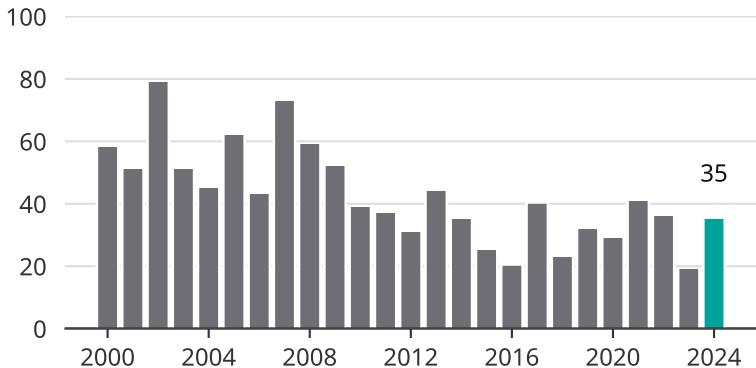

Cykelstölder på Öckerö 2000–2024

Källa: Brå. Observera att 2024 års siffror fortfarande är preliminära.