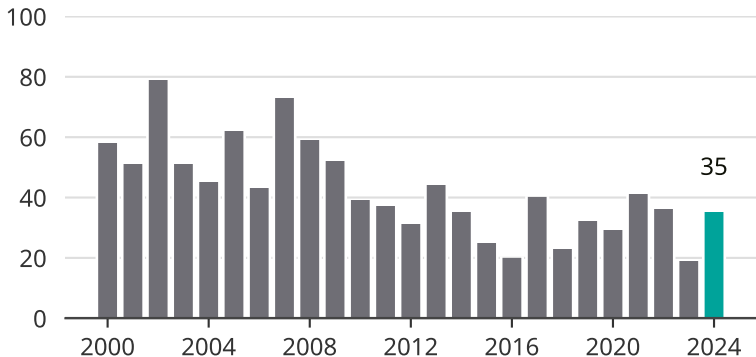

Cykelstöder på Öckerö 2000–2024

Källa: Brå. Observera att 2024 års siffror fortfarande är preliminära.