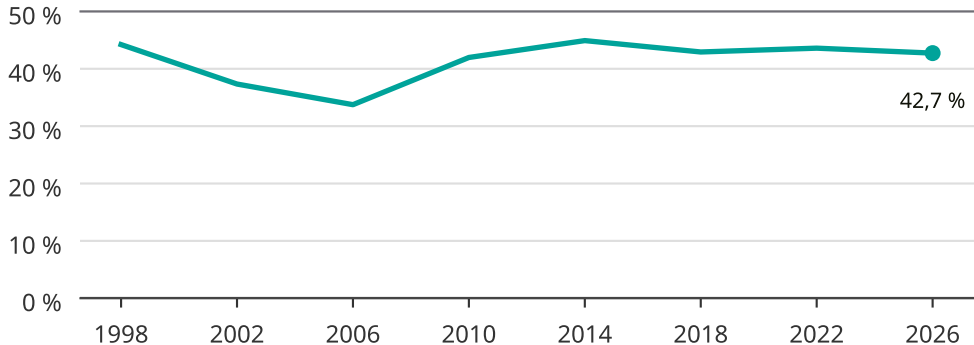

Kvinnor som kandiderar

Andel per val till kommunfullmäktige i Norrköping

Källa: SCB/Valmyndigheten. För 2026 gäller det anmälda kandidater 2026-06-15.