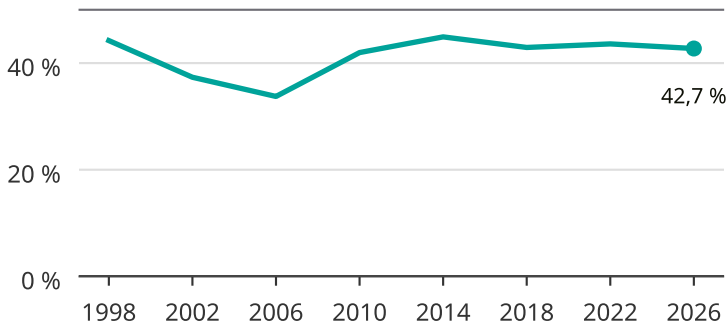

# Kvinnor som kandiderar

Andel per val till kommunfullmäktige i Norrköping

Källa: SCB/Valmyndigheten. För 2026 gäller det anmälda kandidater 2026-06-15.

Newsworthy