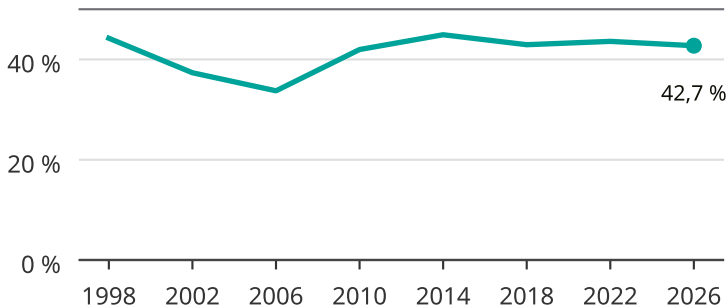

# Kvinnor som kandiderar

Andel per val till kommunfullmäktige i Norrköping

Källa: SCB/Valmyndigheten. För 2026 gäller det anmälda kandidater  
2026-06-15.

Newsworthy