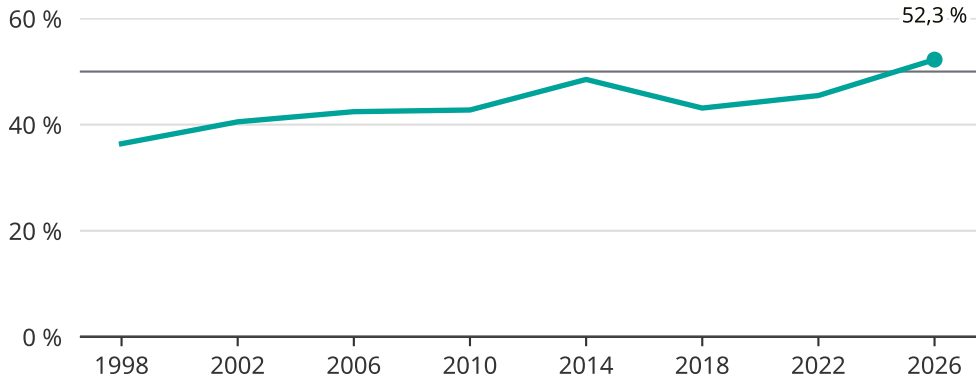

Kvinnor som kandiderar

Andel per val till kommunfullmäktige i Gävle

Källa: SCB/Valmyndigheten. För 2026 gäller det anmälda kandidater 2026-05-07.