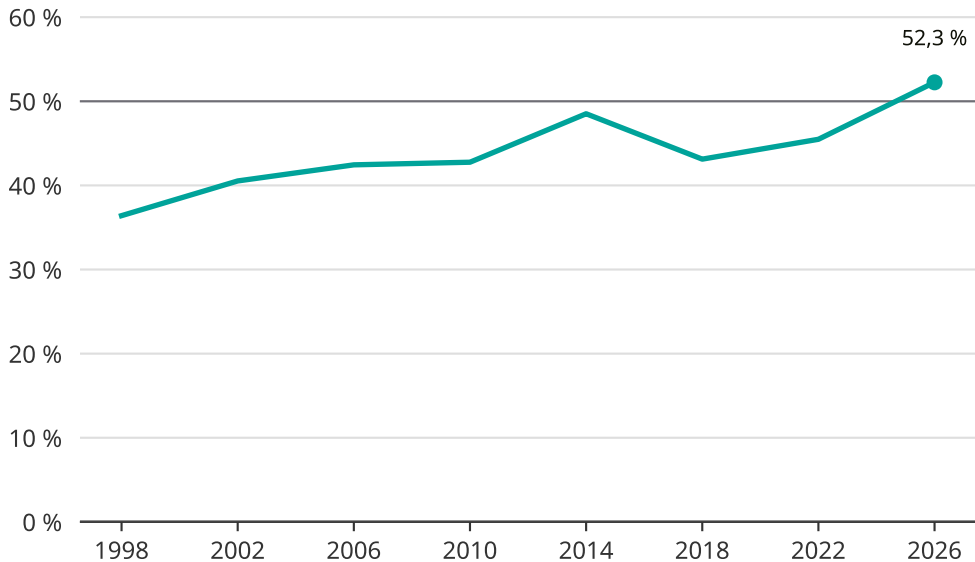

# Kvinnor som kandiderar

Andel per val till kommunfullmäktige i Gävle

Källa: SCB/Valmyndigheten. För 2026 gäller det anmälda kandidater 2026-05-07.