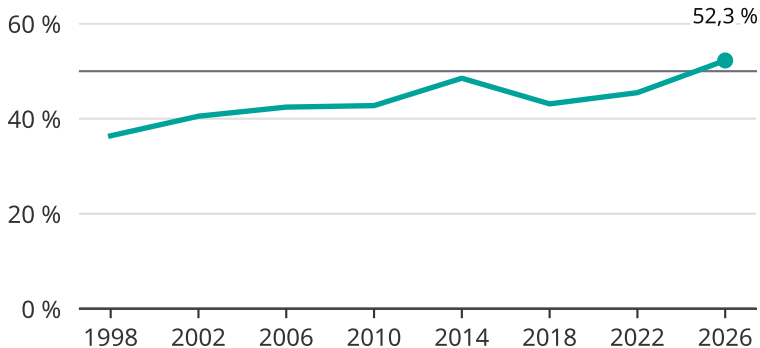

# Kvinnor som kandiderar

Andel per val till kommunfullmäktige i Gävle

Källa: SCB/Valmyndigheten. För 2026 gäller det anmälda kandidater 2026-05-07.