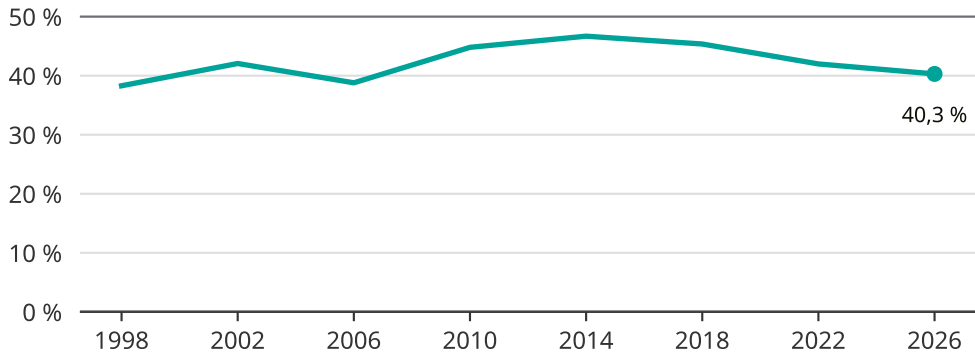

Kvinnor som kandiderar

Andel per val till regionfullmäktige på Gotland

Källa: SCB/Valmyndigheten. För 2026 gäller det anmälda kandidater 2026-05-07.