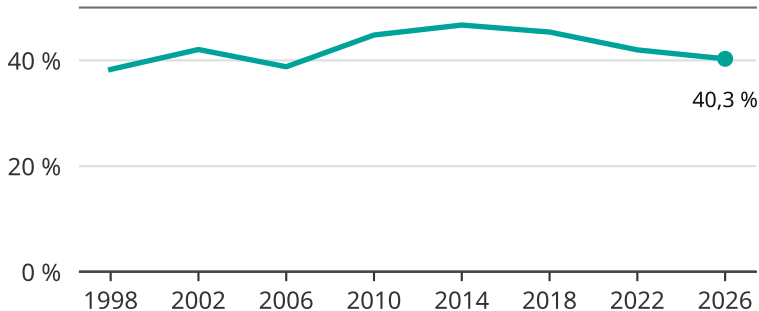

Kvinnor som kandiderar

Andel per val till regionfullmäktige på Gotland

Källa: SCB/Valmyndigheten. För 2026 gäller det anmälda kandidater 2026-05-07.