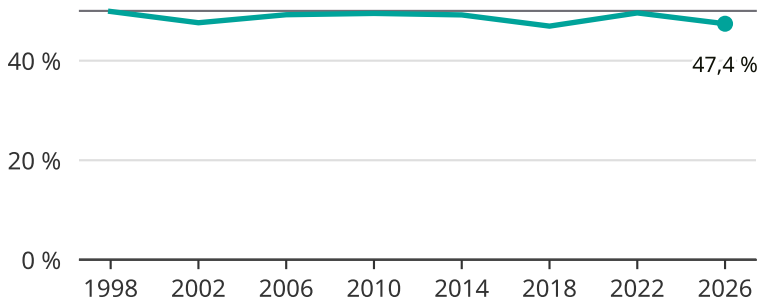

# Kvinnor som kandiderar

Andel per val till regionfullmäktige i Västerbotten

Källa: SCB/Valmyndigheten. För 2026 gäller det anmälda kandidater 2026-05-07.