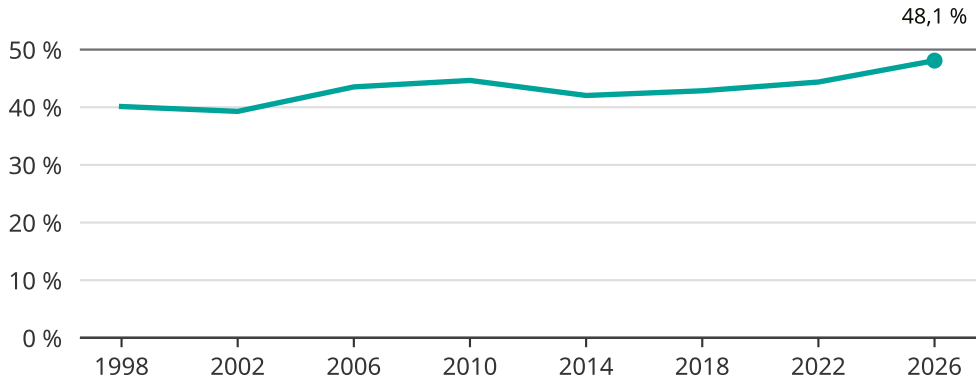

Kvinnor som kandiderar

Andel per val till kommunfullmäktige i Säffle

Källa: SCB/Valmyndigheten. För 2026 gäller det anmälda kandidater 2026-05-07.