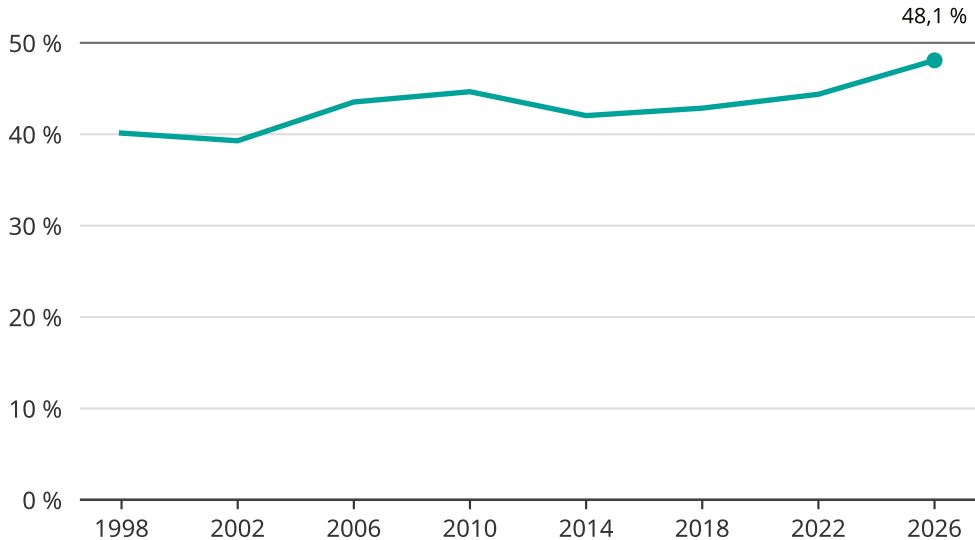

Kvinnor som kandiderar

Andel per val till kommunfullmäktige i Säffle

Källa: SCB/Valmyndigheten. För 2026 gäller det anmälda kandidater 2026-05-07.