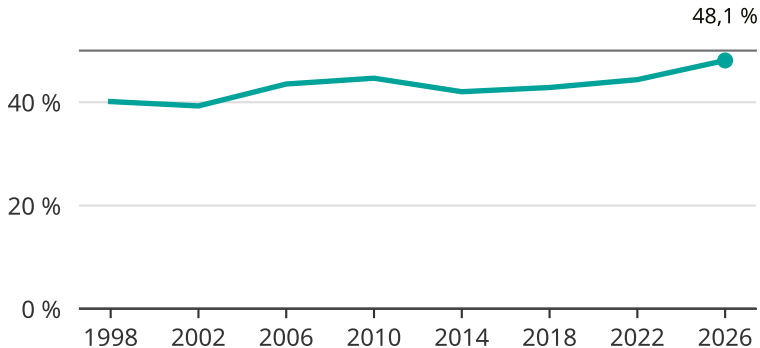

Kvinnor som kandiderar

Andel per val till kommunfullmäktige i Säffle

Källa: SCB/Valmyndigheten. För 2026 gäller det anmälda kandidater 2026-05-07.