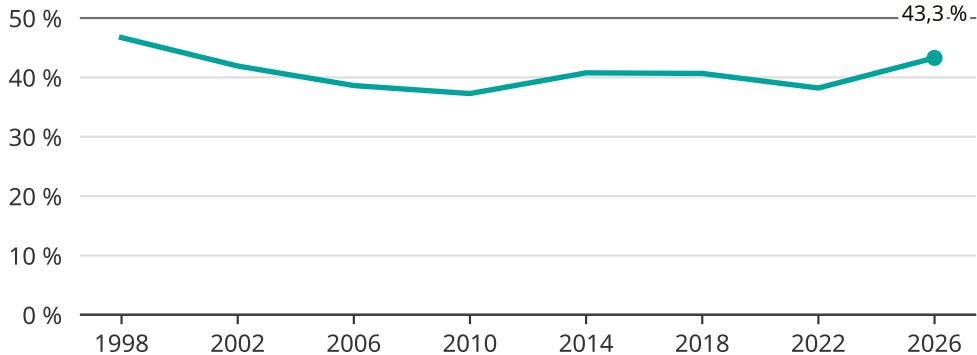

Kvinnor som kandiderar

Andel per val till kommunfullmäktige i Arboga

Källa: SCB/Valmyndigheten. För 2026 gäller det anmälda kandidater 2026-05-07.