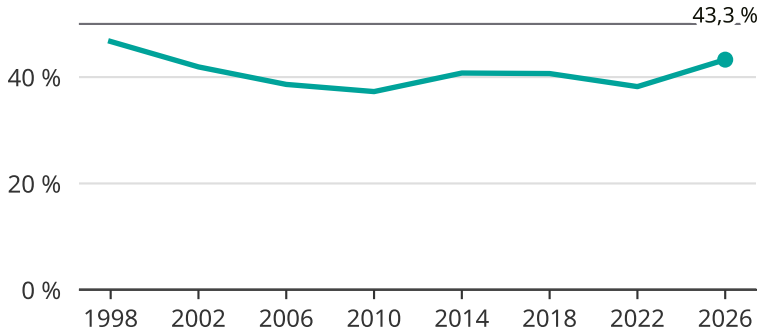

Kvinnor som kandiderar

Andel per val till kommunfullmäktige i Arboga

Källa: SCB/Valmyndigheten. För 2026 gäller det anmälda kandidater 2026-05-07.