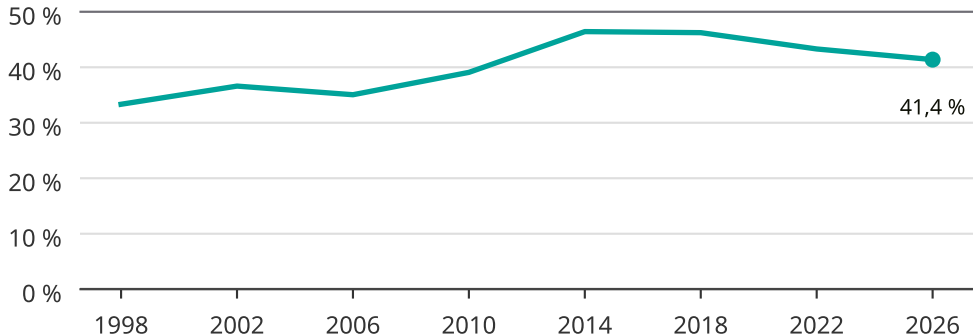

Kvinnor som kandiderar

Andel per val till kommunfullmäktige i Grästorps kommun

Källa: SCB/Valmyndigheten. För 2026 gäller det anmälda kandidater 2026-06-15.