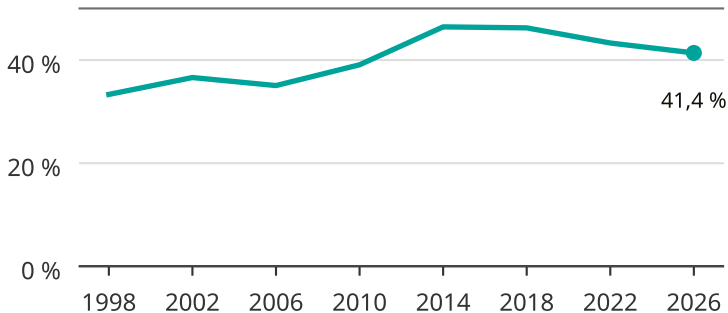

Kvinnor som kandiderar

Andel per val till kommunfullmäktige i Grästorp

Källa: SCB/Valmyndigheten. För 2026 gäller det anmälda kandidater 2026-06-15.