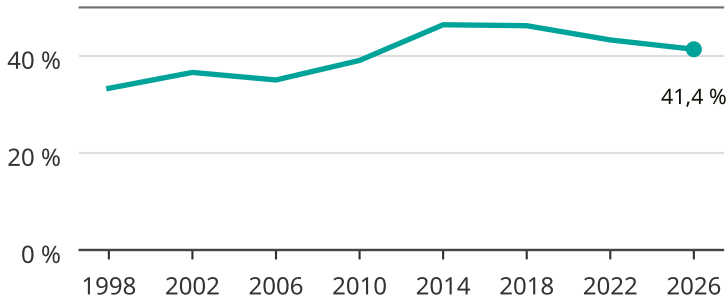

# Kvinnor som kandiderar

Andel per val till kommunfullmäktige i Grästorp

Källa: SCB/Valmyndigheten. För 2026 gäller det anmälda kandidater  
2026-06-15.

Newsworthy