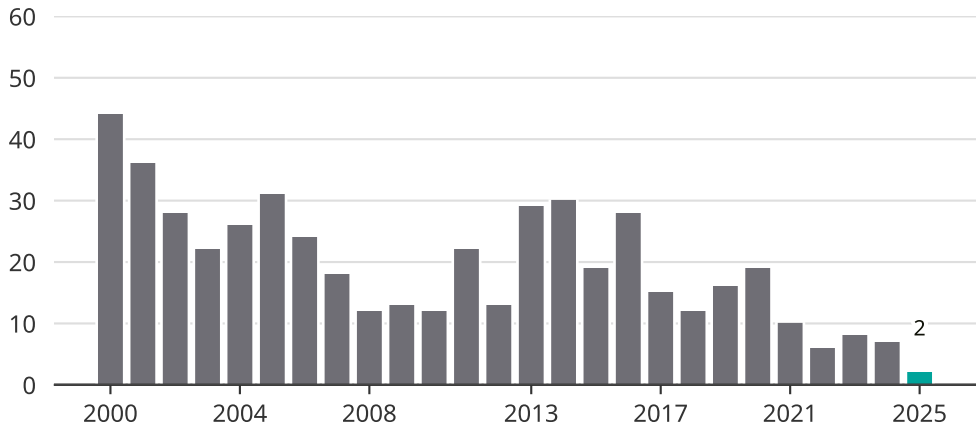

# Cykelstöder i Hällefors 2000–2025

Källa: Brå. Observera att 2025 års siffror fortfarande är preliminära.