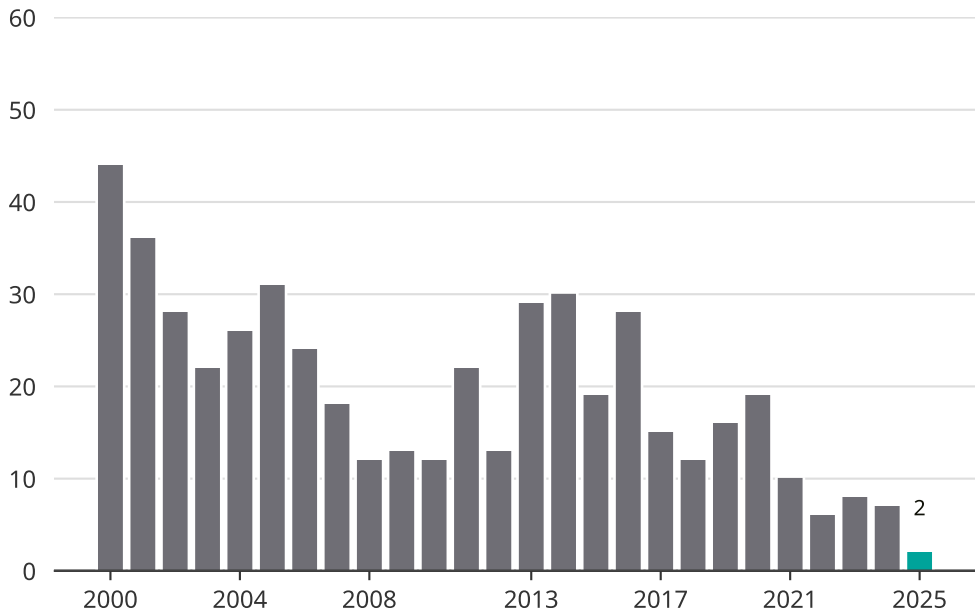

Cykelstöder i Hällefors 2000–2025

Källa: Brå. Observera att 2025 års siffror fortfarande är preliminära.