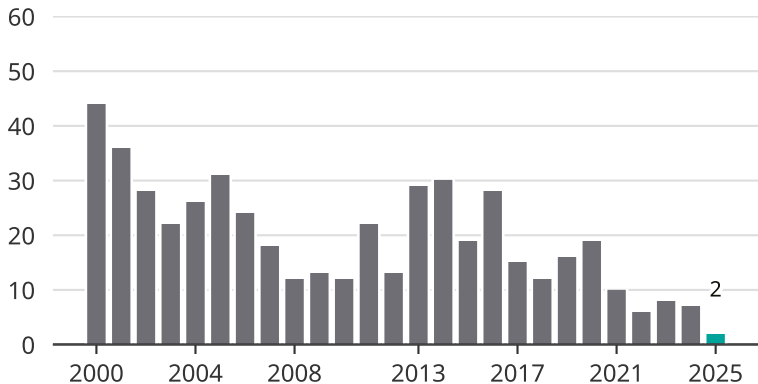

Cykelstöder i Hällefors 2000–2025

Källa: Brå. Observera att 2025 års siffror fortfarande är preliminära.