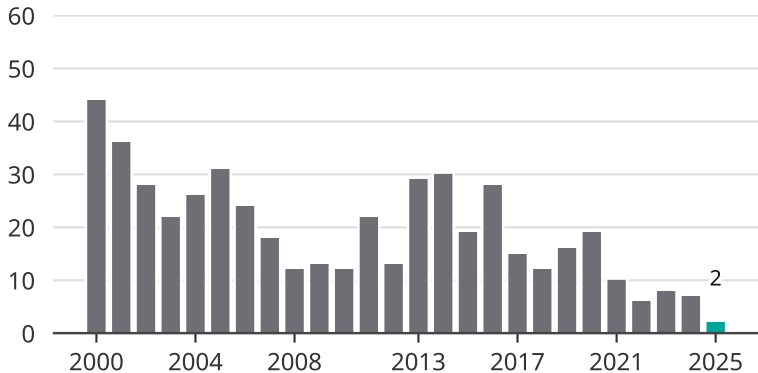

# Cykelstöder i Hällefors 2000–2025

Källa: Brå. Observera att 2025 års siffror fortfarande är preliminära.