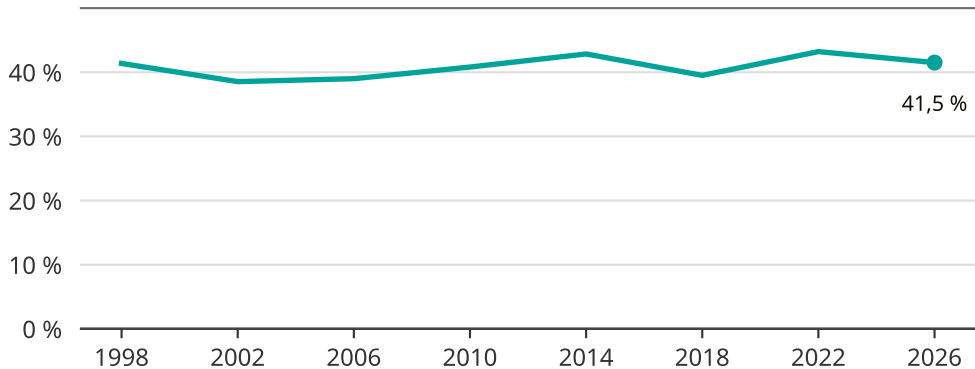

# Kvinnor som kandiderar

Andel per val till kommunfullmäktige i Bollebygd

Källa: SCB/Valmyndigheten. För 2026 gäller det anmälda kandidater 2026-05-07.