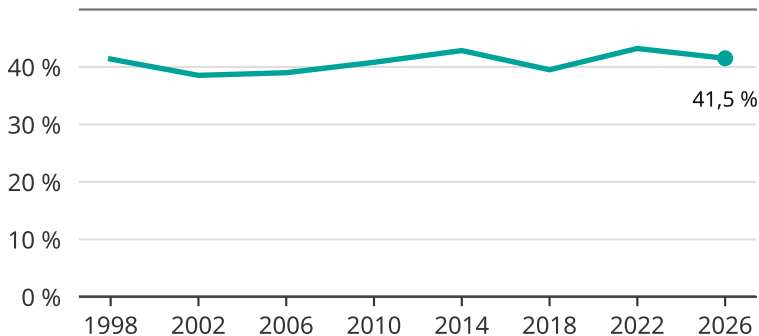

# Kvinnor som kandiderar

Andel per val till kommunfullmäktige i Bollebygd

Källa: SCB/Valmyndigheten. För 2026 gäller det anmälda kandidater 2026-05-07.