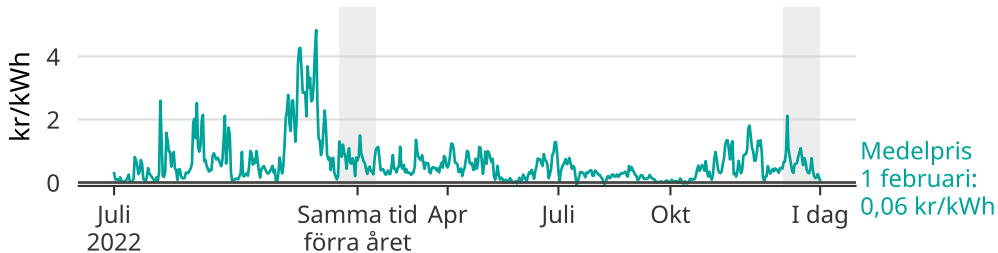

Ovanligt lågt elpris i elområde 2

Medelpris på el dag för dag. Senaste 30 dagarna markerade.

Avser så kallade spotpriser, det vill säga de priser som elbolagen handlar för. Konsumenter betalar även skatt, moms och påslag från elbolaget.