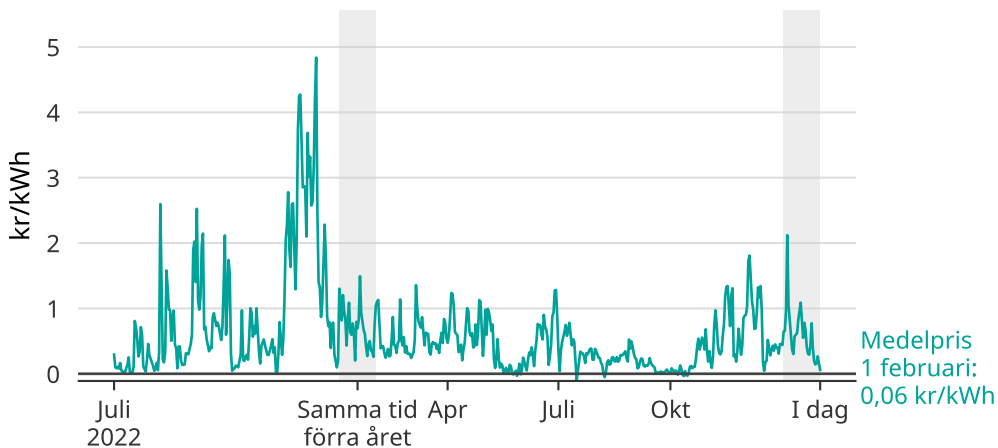

Ovanligt lågt elpris i elområde 2

Medelpris på el dag för dag. Senaste 30 dagarna markerade.

Avser så kallade spotpriser, det vill säga de priser som elbolagen handlar för. Konsumenter betalar även skatt, moms och påslag från elbolaget.