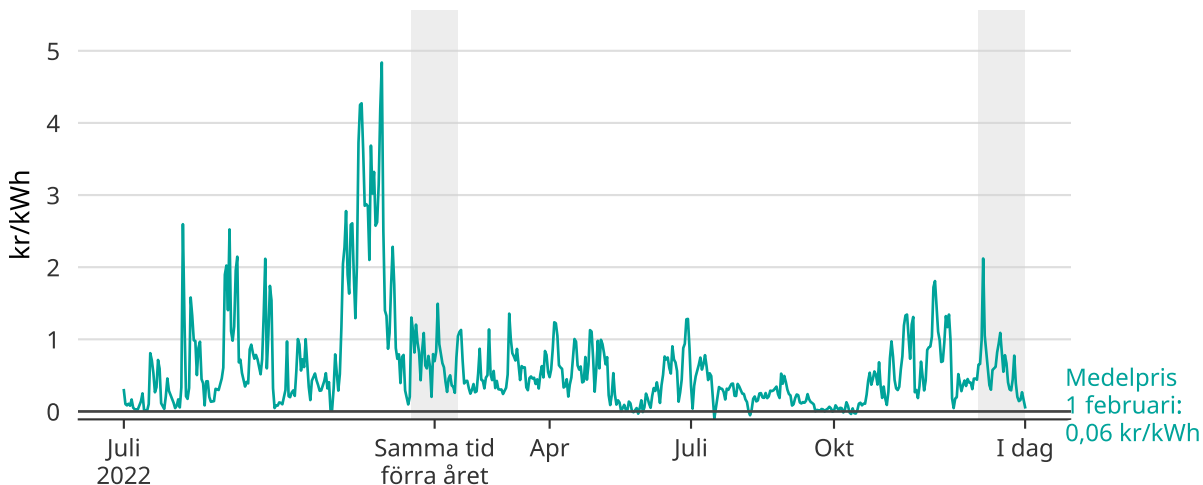

# Ovanligt lågt elpris i elområde 2

Medelpris på el dag för dag. Senaste 30 dagarna markerade.

Avser så kallade spotpriser, det vill säga de priser som elbolagen handlar för. Konsumenter betalar även skatt, moms och påslag från elbolaget.