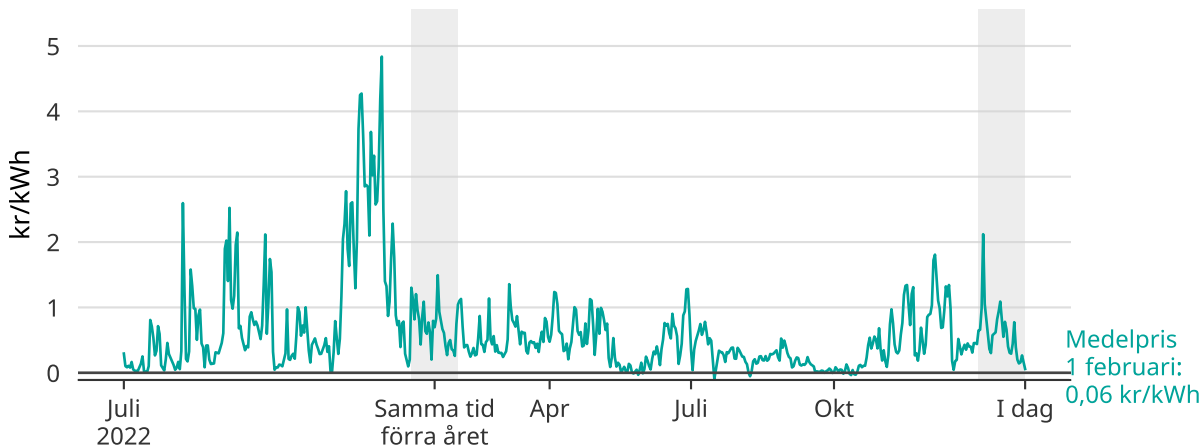

Ovanligt lågt elpris i elområde 2

Medelpris på el dag för dag. Senaste 30 dagarna markerade.

Avser så kallade spotpriser, det vill säga de priser som elbolagen handlar för. Konsumenter betalar även skatt, moms och påslag från elbolaget.