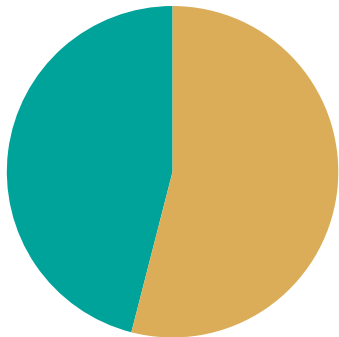

# Andel rötat matavfall i Uddevalla kommun

Andel av det insamlade matavfallet.

Rötat  
Ej rötat

2022

2023