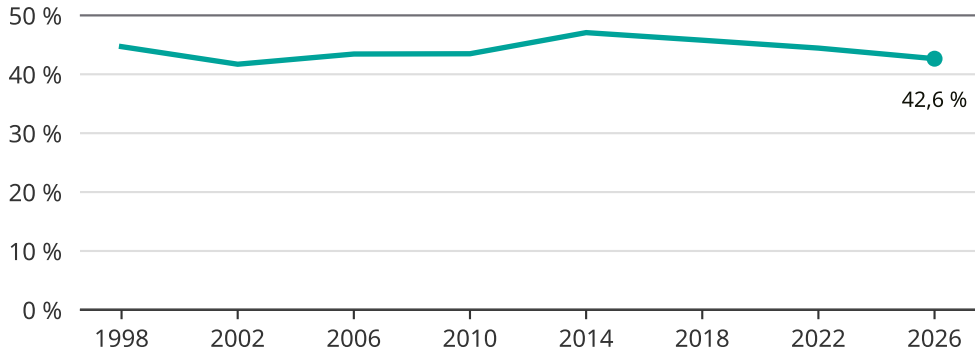

# Kvinnor som kandiderar

Andel per val till kommunfullmäktige i Stockholm

Källa: SCB/Valmyndigheten. För 2026 gäller det anmälda kandidater 2026-05-07.