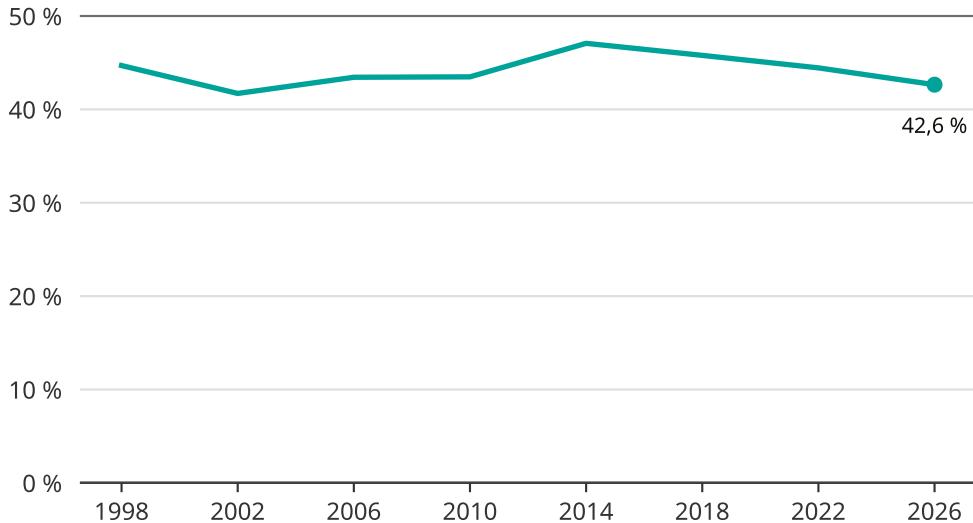

# Kvinnor som kandiderar

Andel per val till kommunfullmäktige i Stockholm

Källa: SCB/Valmyndigheten. För 2026 gäller det anmälda kandidater 2026-05-07.