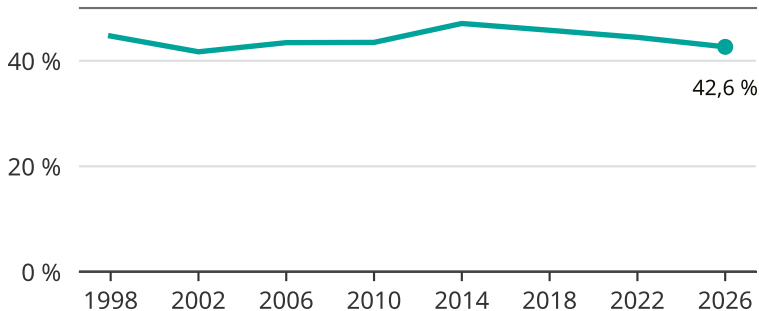

Kvinnor som kandiderar

Andel per val till kommunfullmäktige i Stockholm

Källa: SCB/Valmyndigheten. För 2026 gäller det anmälda kandidater 2026-05-07.