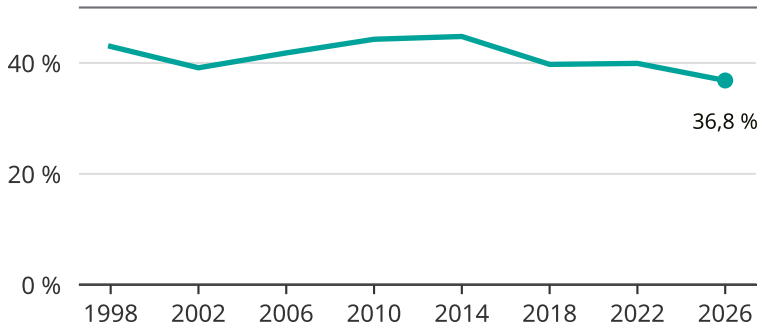

# Kvinnor som kandiderar

Andel per val till kommunfullmäktige i Täby

Källa: SCB/Valmyndigheten. För 2026 gäller det anmälda kandidater 2026-05-07.