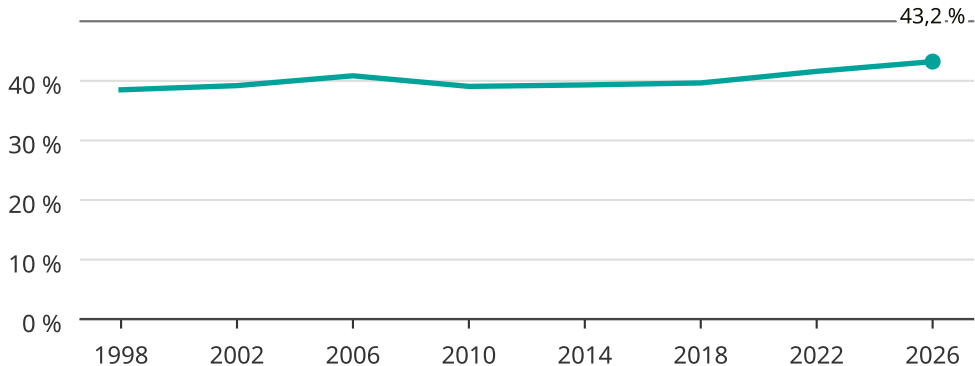

Kvinnor som kandiderar

Andel per val till kommunfullmäktige i Mölndal

Källa: SCB/Valmyndigheten. För 2026 gäller det anmälda kandidater 2026-06-15.