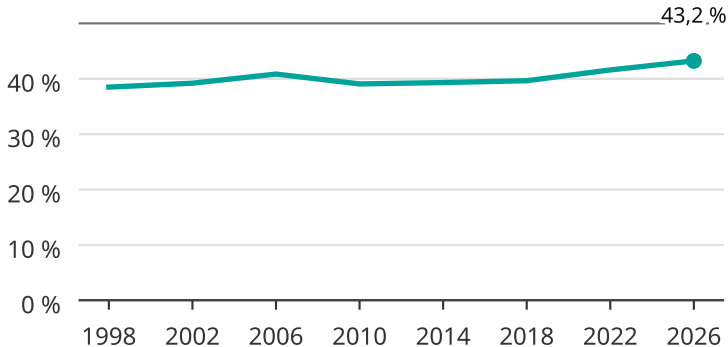

# Kvinnor som kandiderar

Andel per val till kommunfullmäktige i Mölndal

Källa: SCB/Valmyndigheten. För 2026 gäller det anmälda kandidater 2026-06-15.

Newsworthy