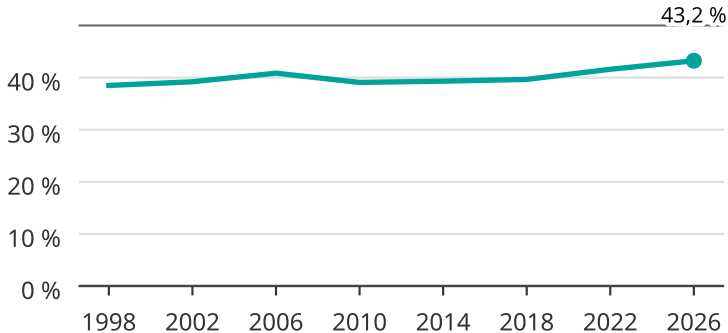

Kvinnor som kandiderar

Andel per val till kommunfullmäktige i Mölndal

Källa: SCB/Valmyndigheten. För 2026 gäller det anmälda kandidater
2026-06-15.

Newsworthy