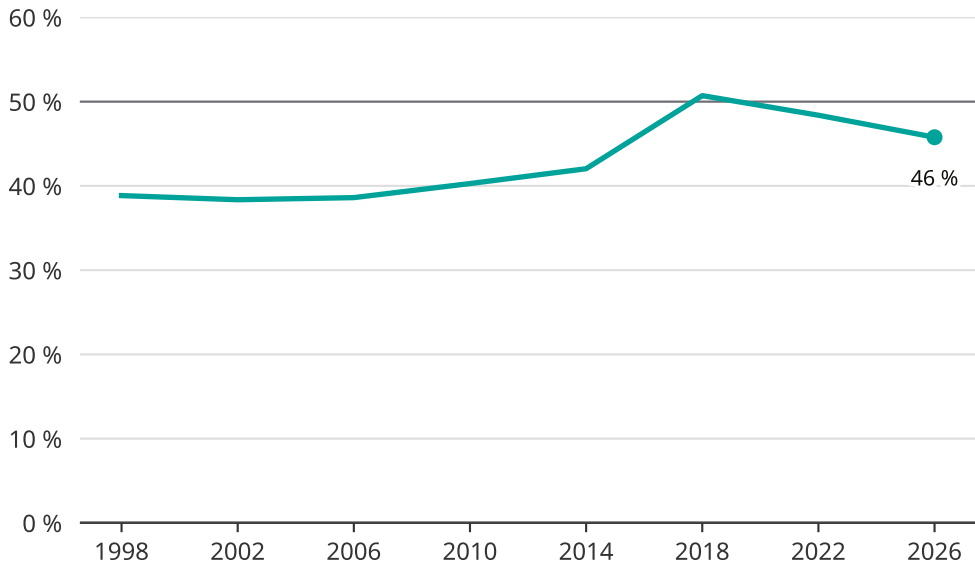

Kvinnor som kandiderar

Andel per val till kommunfullmäktige i Kalix

Källa: SCB/Valmyndigheten. För 2026 gäller det anmälda kandidater 2026-04-10.