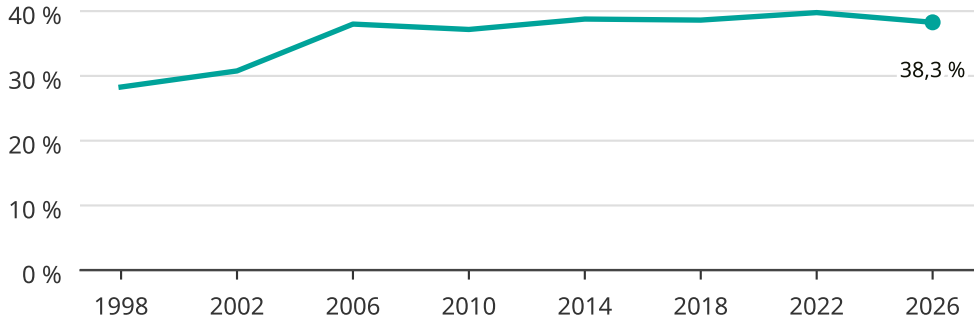

Kvinnor som kandiderar

Andel per val till kommunfullmäktige i Essunga

Källa: SCB/Valmyndigheten. För 2026 gäller det anmälda kandidater 2026-06-15.