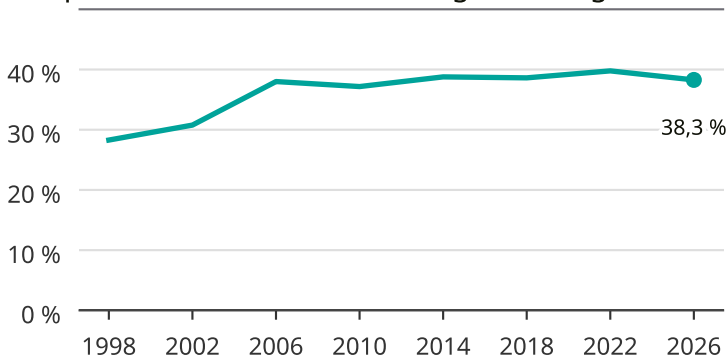

Kvinnor som kandiderar

Andel per val till kommunfullmäktige i Essunga

Källa: SCB/Valmyndigheten. För 2026 gäller det anmälda kandidater 2026-06-15.