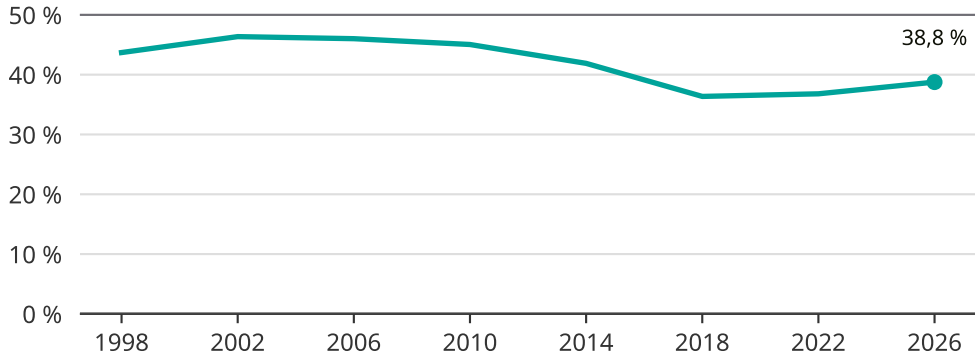

Kvinnor som kandiderar

Andel per val till kommunfullmäktige i Bromölla

Källa: SCB/Valmyndigheten. För 2026 gäller det anmälda kandidater 2026-05-07.