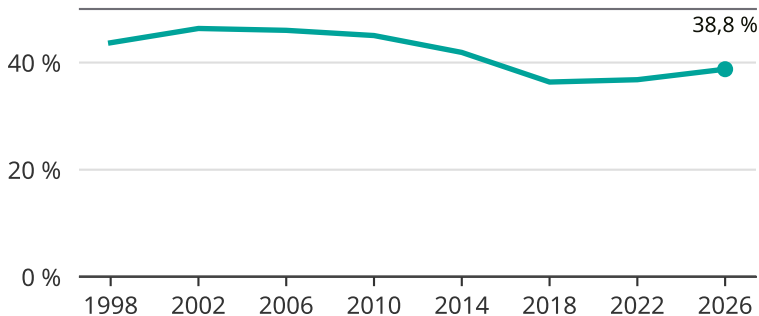

Kvinnor som kandiderar

Andel per val till kommunfullmäktige i Bromölla

Källa: SCB/Valmyndigheten. För 2026 gäller det anmälda kandidater 2026-05-07.