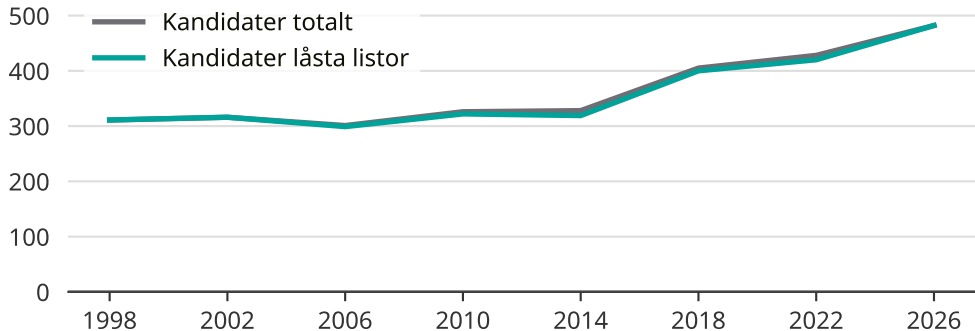

Kandidater till kommunfullmäktige

Antal unika kandidater per val i Linköpings kommun

Källa: SCB/Valmyndigheten. För 2026 gäller det anmälda kandidater 2026-05-07.