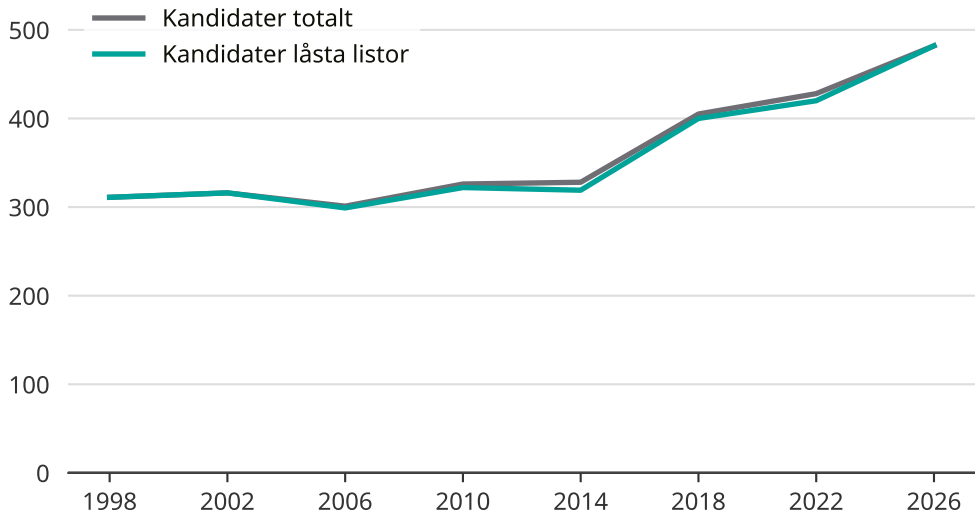

Kandidater till kommunfullmäktige

Antal unika kandidater per val i Linköpings kommun

Källa: SCB/Valmyndigheten. För 2026 gäller det anmälda kandidater 2026-05-07.