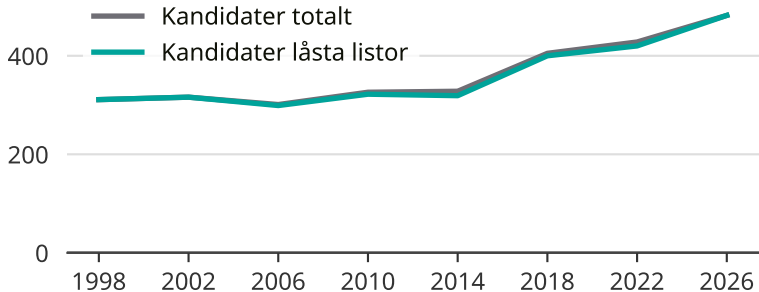

# Kandidater till kommunfullmäktige

Antal unika kandidater per val i Linköpings kommun

Källa: SCB/Valmyndigheten. För 2026 gäller det anmälda kandidater 2026-05-07.