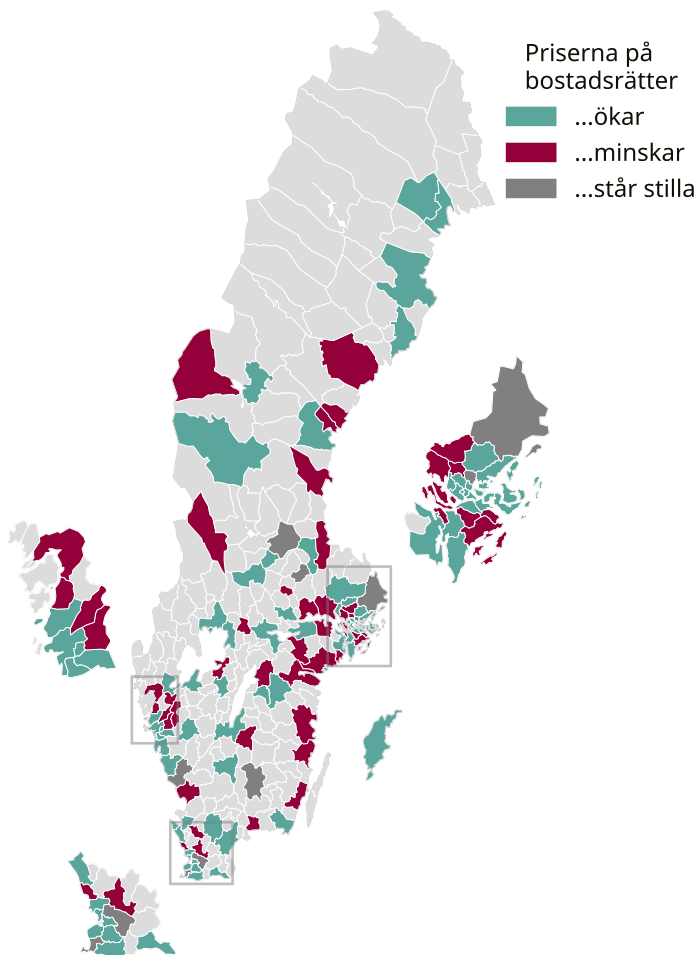

Prisutveckling för bostadsrätter kommun för kommun

Prisutveckling för bostadsrätter under de senaste tre månaderna, jämfört med tre månader tidigare.

I kommuner med färre än 20 försäljningar redovisas inga uppgifter om prisutveckling