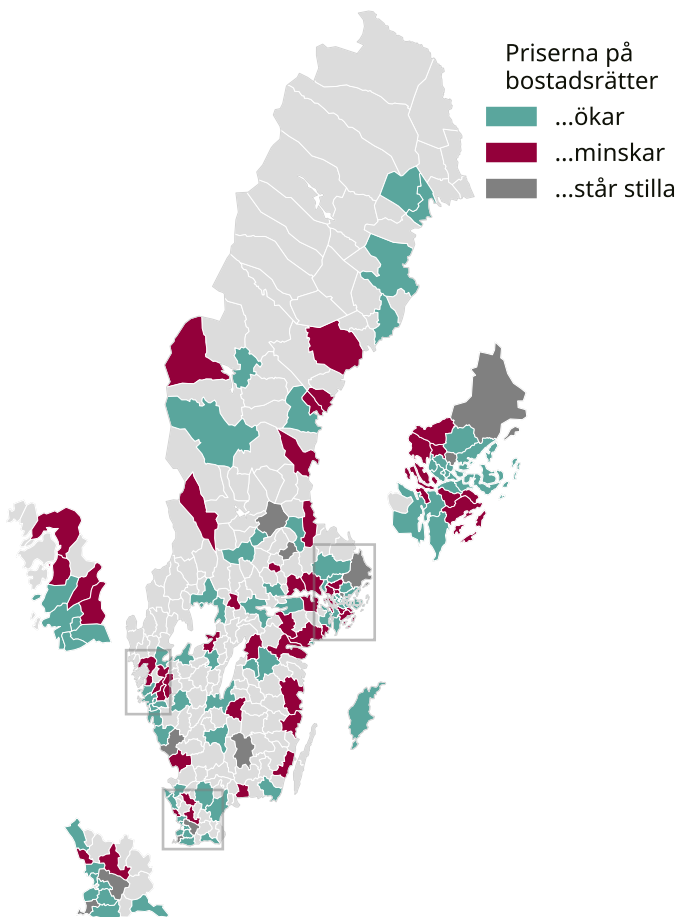

Prisutveckling för bostadsrätter kommun för kommun

Prisutveckling för bostadsrätter under de senaste tre månaderna, jämfört med tre månader tidigare.

I kommuner med färre än 20 försäljningar redovisas inga uppgifter om prisutveckling