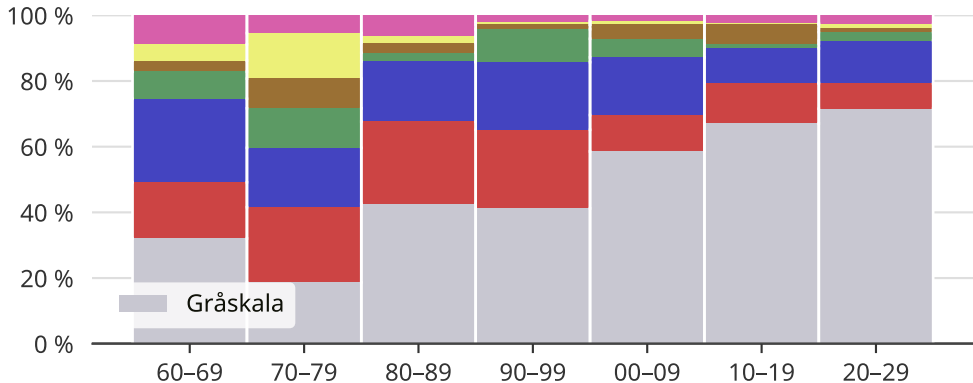

# Gråskalan dominerar på nya bilar

Gnestas bilar fördelade på färg och fordonsår

Varje färg motsvarar andelen av den färgen. Rosa motsvarar färger mindre än fem procent. Bilar äldre än 1960 har exkluderats. Diagrammet visar inte förändring över tid.