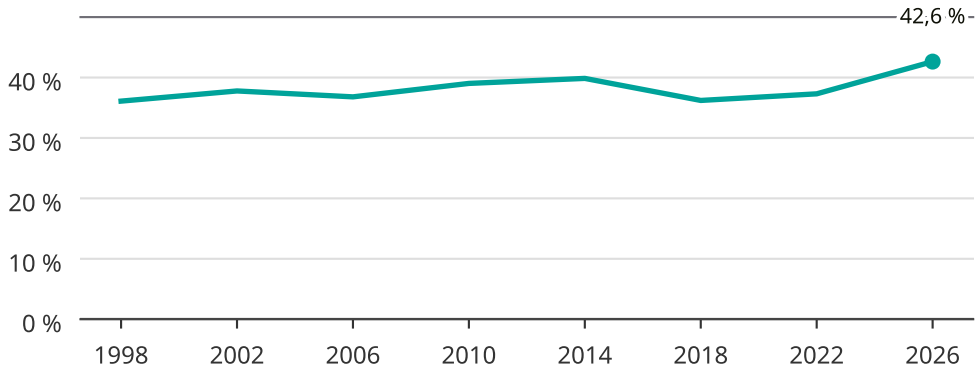

Kvinnor som kandiderar

Andel per val till kommunfullmäktige i Gagnef

Källa: SCB/Valmyndigheten. För 2026 gäller det anmälda kandidater 2026-06-15.