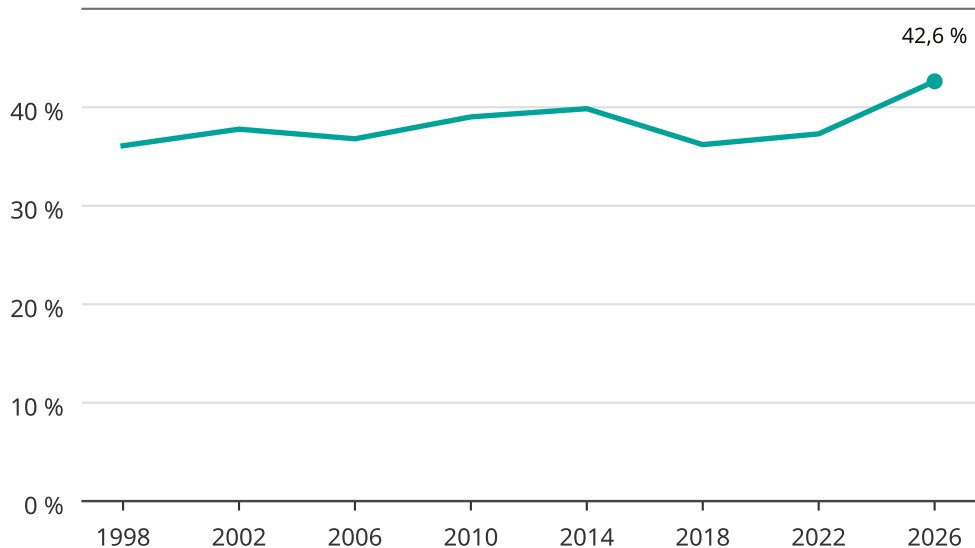

Kvinnor som kandiderar

Andel per val till kommunfullmäktige i Gagnef

Källa: SCB/Valmyndigheten. För 2026 gäller det anmälda kandidater 2026-06-15.